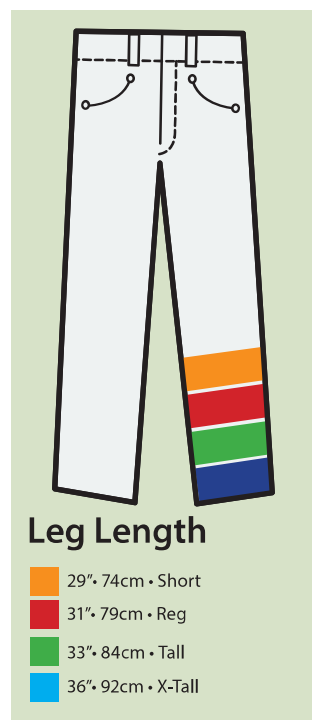

Peito Homem

	XXS	XS	S	M	L	XL	XXL	3XL	4XL	5XL	6XL	7XL	8XL
Metric (cm)	72 76	80 84 88	92 96	100 104	108 112	116 120 124	128 132	136 140	144 148	152 156 160	164 168 172	176 180 184	188 192 196
Imperial (inches)	28 30	32 33 34	36 38	40 41	42 44	46 47 48	50 52	54 55	56 58	60 62 64	65 66 67	69 71 73	74 76 77
Euro	36 38	40 42 44	46 48	50 52	54 56	58 60 62	64 66	68 70	72 74	76 78 80	82 84 86	88 90 92	94 96 98
Leisurewear	XS	S	M	L	XL	XXL	3XL						

Busto Senhora

	XS	S	M	L	XL	XXL	3XL	4XL
Metric (cm)	72 76 80	84 88	92 96	100 104	108 112	116 120	124 128	132 136
Imperial (inches)	28 30 32	33 34	36 38	40	42 44	46 47	48 50	52 54
Euro – DE, BE, NL, NO, SV, DK	32 34 36	38	40 42	44	46 48	50	52 54	56 58
Euro – FR, ES, PT	34 36 36/38	40	42 44	46/48	48 50	52	54 56	58 60
Italy – IT	36 38 40	42	44 46	46	50 52	54	56 58	60 62
UK		8 10	12 14	16	18 20	22 24	26	28 30
Leisurewear	XS	S	M	L	XL	2XL	3XL	4XL

Cintura Senhora

	XS	S	M	L	XL	XXL	3XL	4XL
Metric (cm)	60 64	68 72	76 80	84 88	92 96	100 104 108	112 116	120 124 128
Imperial (inches)	22 24	26 28	30 32	33 34	36 38	40 41 42	44 46	47 48 50
Euro – DE, BE, NL, NO, SV, DK	32/34 36	38 40	42	44 46	48 50	52 54	56 58	60 62 64
Euro – FR, ES, PT	34/36 38	40 42	44	46 48	50 52	54 56	58 60	62 64 66
Italy – IT	36/38 40	42 44	46	48 50	52 54	56 58	60 62	64 66 68
UK	6	8 10	12 14	16 18 20	22	24	26	28

Medir como indicado na figura para encontrar o seu tamanho

Leg Length

- 29" - 74cm - Short
- 31" - 79cm - Reg
- 33" - 84cm - Tall
- 36" - 92cm - X-Tall

Luvas

XXS	XS	S	M	L	XL	XXL	3XL
5	6	7	8	9	10	11	12

Todos os modelos marcados a verde são novos